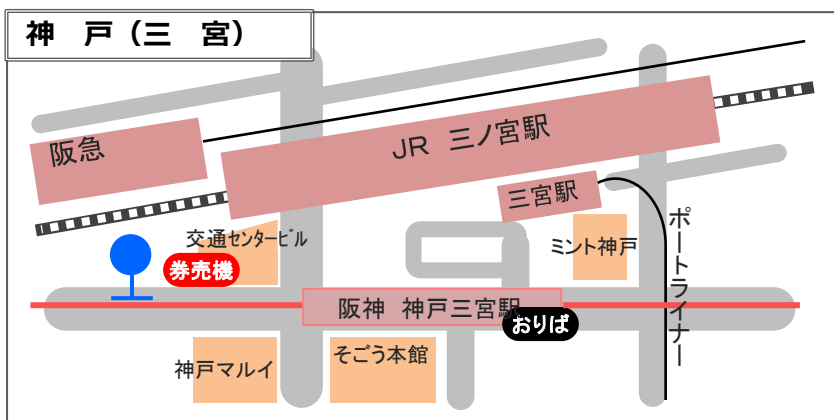

B 大阪（伊丹）空港 ～ 神戸（三宮）線 時刻表

2016年9月1日改定

神戸（三宮）発

神戸（三宮）から約40分

運行会社	[B1] 神戸 (三宮) (発)	[ITM] 大阪(伊丹) 空港 (着)	
	神	5:50	6:30
神	6:05	6:45	
大	6:20	7:00	
神	6:35	7:15	
神	6:50	7:30	
大	7:10	7:50	
大	7:30	8:10	
大	7:45	8:25	
神	8:00	8:40	
大	8:15	8:55	
神	8:30	9:10	
大	8:50	9:30	
大	9:15	9:55	
神	9:40	10:20	
大	10:05	10:45	
神	10:25	11:05	
大	10:45	11:25	
大	11:10	11:50	
大	11:30	12:10	
神	11:55	12:35	
大	12:25	13:05	
大	12:50	13:30	
大	13:15	13:55	
神	13:45	14:25	
大	14:15	14:55	
神	14:45	15:25	
大	15:10	15:50	
神	15:40	16:20	
大	16:10	16:50	
神	16:35	17:15	
大	17:05	17:45	
大	17:25	18:05	
大	17:50	18:30	
神	18:10	18:50	
大	18:35	19:15	
大	19:05	19:45	
大	19:25	20:05	

大阪（伊丹）空港発

神戸（三宮）まで約40分

運行会社	[ITM] 大阪(伊丹)空港		[B1] 神戸 (三宮) (着)		
	南ターミナル (16番のりば) (発)	北ターミナル (6番のりば) (発)			
	大	7:45		7:50	8:30
大	8:15	8:20	9:00		
大	8:45	8:50	9:30		
大	9:10	9:15	9:55		
大	9:30	9:35	10:15		
大	9:50	9:55	10:35		
大	10:15	10:20	11:00		
大	10:45	10:50	11:30		
大	11:10	11:15	11:55		
大	11:30	11:35	12:15		
大	11:50	11:55	12:35		
大	12:15	12:20	13:00		
大	12:45	12:50	13:30		
神	13:15	13:20	14:00		
大	13:45	13:50	14:30		
神	14:15	14:20	15:00		
大	14:45	14:50	15:30		
大	15:15	15:20	16:00		
大	15:45	15:50	16:30		
大	16:10	16:15	16:55		
大	16:35	16:40	17:20		
大	16:55	17:00	17:40		
大	17:20	17:25	18:05		
大	17:45	17:50	18:30		
大	18:10	18:15	18:55		
大	18:30	18:35	19:15		
大	18:50	18:55	19:35		
大	19:10	19:15	19:55		
大	19:25	19:30	20:10		
神	19:40	19:45	20:25		
大	19:55	20:00	20:40		
大	20:10	20:15	20:55		
神	20:25	20:30	21:10		
大	20:35	20:40	21:20		
大	20:45	20:50	21:30		
大	20:55	21:00	21:40		
神	21:10	21:15	21:55		

運行会社＝大：大阪空港交通、神：阪神バス

のりば案内