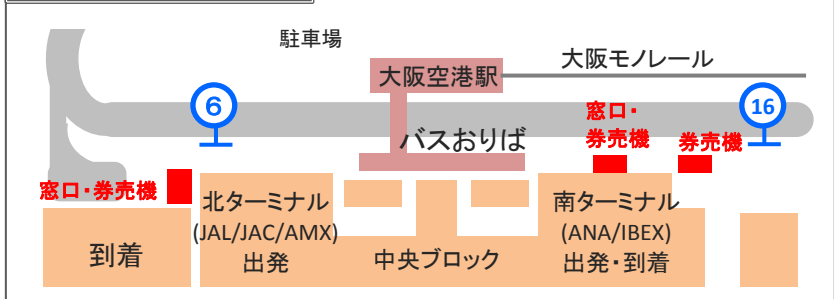

大阪（伊丹）空港

運賃

大人	1,050円
小児	530円
回数券(11枚綴)	10,500円
定期券(1ヶ月)	37,200円
定期券(3ヶ月)	106,020円

◆乗継乗車券(一例)

大阪空港～三宮～徳島 (徳島駅前)	3,890円
大阪空港～三宮～淡路 (福良)	2,950円

ご案内

赤字の箇所が今回改正となる便です。

- ◆ICカード
  全便ご利用いただけます。
- ◆お問い合わせ
  TEL:06-6844-1124

※道路事情等により、遅延する場合がございますので、時間に余裕を持ってご利用ください。