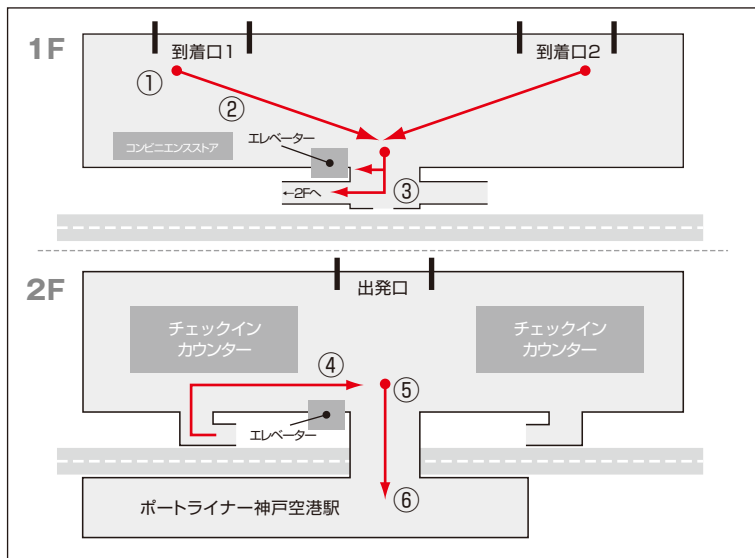

■神戸空港

ポータルライナー神戸空港駅 ~ 三宮駅 約18分

※三宮からは高速バスにお乗り継ぎください。

■ポータルライナーへのルート

①荷物を受取り1階到着ロビーへ。
ロビーへの出口は左右2カ所にあります。

②1階中央、出口方向へ進んでください。

③エスカレーター、またはエレベーター
で2階へ。

④2階中央方向へ進むと、連絡橋があり
ます。

⑤連絡橋をわたり、ポータルライナー神戸
空港駅へ。

⑤右手に券売機があります。
ポータルライナーに乗車し三宮駅で下車
ください。