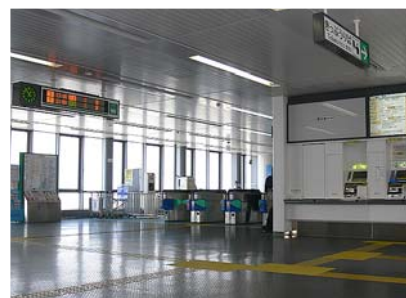

⑤右手に券売機があります。
ポータルライナーに乗車し三宮駅で下車
ください。