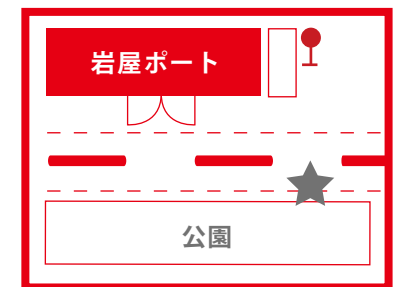

### 土日祝

● 往便 ●

淡路夢舞台前	岩屋ポート	のじまスコーラ
—	10:00	10:20
10:50	11:00	11:20
—	12:00	12:20
—	13:00	13:20
—	14:00	14:20
—	15:00	15:20
—	16:00	16:20
17:30	17:40	18:00

● 復便 ●

のじまスコーラ	岩屋ポート	淡路夢舞台前
12:20	12:40	—
13:20	13:40	13:50
14:20	14:40	—
15:20	15:40	—
16:20	16:40	—
18:20	18:40	—
19:20	19:40	—
20:20	20:40	20:50
21:20	21:40	—

### 乗車場所 ★マーク

岩屋ポート〈正面玄関向かい側〉

のじまスコーラ〈校庭 / 校門側〉